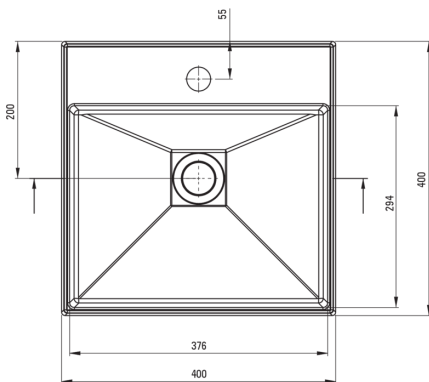

CORREO

Lavabo en granit, comptoir

deante

Code produit: CQR_AU4S

EAN: 5907650826774

Couleur: alabaster

Garantie [années]: 10

Lavabo

Matériel	granit
Largeur [mm]	400
Longueur [mm]	400
Hauteur [mm]	100
Méthode de montage	comptoir/debout

Caractéristiques:

- Propriétés du granit Deante : résistance aux chocs, haute température, décoloration, choc thermique - avec norme EN 13310
- Éléments personnalisables - connectez les consoles et publiez à votre façon
- Les propriétés hydrophobes repoussent les molécules d'eau
- Agent de nettoyage dédié, sans danger pour les surfaces nettoyées
- La finition enrichie en ions d'argent ajoute des propriétés antiseptiques