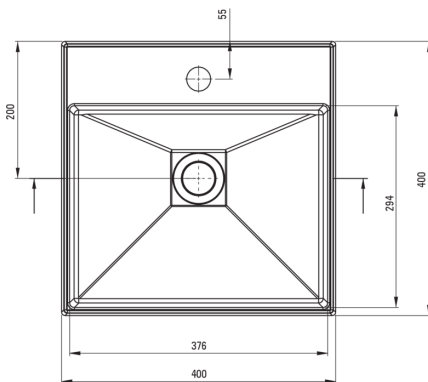

CORREO

Lavabo en granit, comptoir

deante

Code produit: CQR_AU4S

EAN: 5907650826774

Couleur: alabaster

Garantie [années]: 10

Lavabo

Matériel	granit
Largeur [mm]	400
Longueur [mm]	400
Hauteur [mm]	100
Méthode de montage	comptoir/debout

Caractéristiques:

- Propriétés du granit Deante : résistance aux chocs, haute température, décoloration, choc thermique - avec norme EN 13310
- Éléments personnalisables - connectez les consoles et publiez à votre façon
- Les propriétés hydrophobes repoussent les molécules d'eau
- Agent de nettoyage dédié, sans danger pour les surfaces nettoyées
- La finition enrichie en ions d'argent ajoute des propriétés antiseptiques