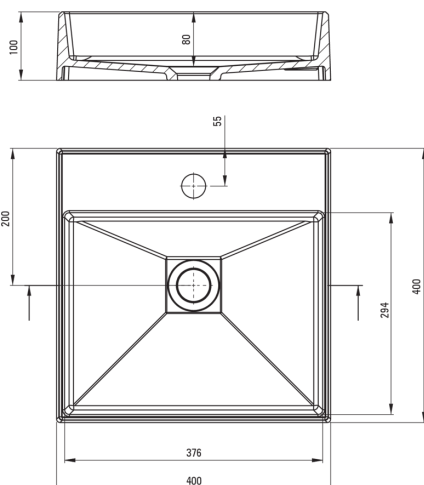

Charakteristische Merkmale:

- Eigenschaften von Deante-Granit: Widerstandsfähigkeit gegen Stöße, hohe Temperaturen, Verfärbungen, Temperaturschocks - gemäß der europäischen Norm PN-EN 13310
- Freiheit, Elemente zu verbinden – verbinden Sie Konsolen und Türme nach Belieben
- Durch die hydrophoben Eigenschaften werden Wassermoleküle abgestoßen
- Spezielles Mittel, das für die zu reinigenden Oberflächen unbedenklich ist
- Die mit Silberionen angereicherte Ausführung fügt antiseptische Eigenschaften hinzu