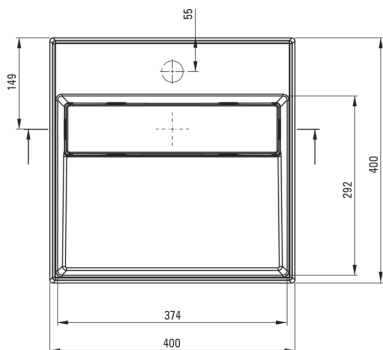

CORREO

Lavoar din granit, blat

Codul produsului: CQR_AU4M

EAN: 5907650865148

Culoarea: alabastru

Garanție [ani]: 10

Lavoar

Material	granit
Lățime [mm]	400
Lungimea [mm]	400
Înălțime [mm]	130
Metoda de instalare	blat/ de sine stătător

Caracteristici:

- Proprietățile hidrofobe resping moleculele de apă.
- Proprietățile granitului Deante: rezistență la impact, temperatură ridicată, decolorare, șoc termic - conform standardului EN 13310
- Finisajul îmbogățit cu ioni de argint adaugă proprietăți antiseptice.
- Doar cele mai bune materiale, a căror calitate a fost certificată prin teste de laborator
- Agent de curățare special, sigur pentru suprafețele curățate