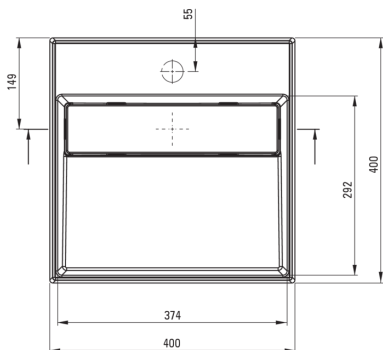

Wyróżniki:

- Właściwości hydrofobowe odpychają cząsteczki wody
- Właściwości granitu Deante: odporność na uderzenia, wysoką temperaturę, przebarwienia, szok termiczny
- Granit wzbogacony jonami srebra dodaje właściwości antyseptycznych
- Tylko najlepsze materiały, których jakość potwierdzamy badaniami w laboratorium
- W ofercie dedykowany środek bezpieczny dla czyszczonych powierzchni