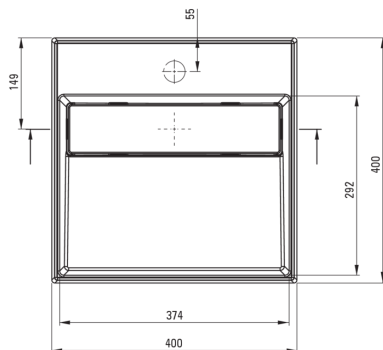

CORREO

Lavabo in granito, piano d'appoggio

deante

Codice prodotto: CQR_AU4M

EAN: 5907650865148

Colore: alabastro

Garanzia [anni]: 10

Lavabo

Materiale	granito
Larghezza [mm]	400
Lunghezza [mm]	400
Altezza [mm]	130
Metodo di installazione	da banco/da appoggio

Caratteristiche:

- Le proprietà idrofobiche respingono le molecole d'acqua
- Proprietà del granito Deante: resistenza agli urti, alle alte temperature, allo scolorimento e agli shock termici.
- La finitura arricchita con ioni d'argento aggiunge proprietà antisettiche
- Solo i migliori materiali, la cui qualità è stata confermata da test di laboratorio
- Detergente dedicato, sicuro per le superfici pulite