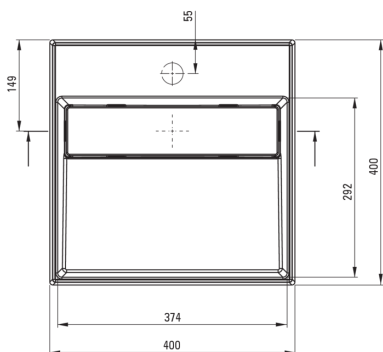

Caractéristiques:

- Les propriétés hydrophobes repoussent les molécules d'eau
- Propriétés du granit Deante : résistance aux chocs, haute température, décoloration, choc thermique - avec norme EN 13310
- La finition enrichie en ions d'argent ajoute des propriétés antiseptiques
- Seuls les meilleurs matériaux, dont la qualité a été confirmée par des tests en laboratoire
- Agent de nettoyage dédié, sans danger pour les surfaces nettoyées