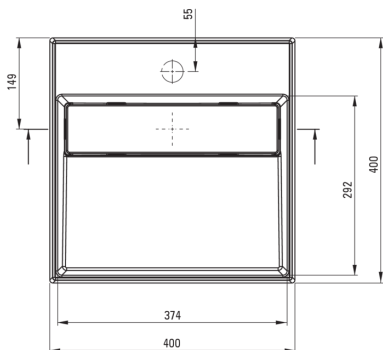

Charakteristische Merkmale:

- Durch die hydrophoben Eigenschaften werden Wassermoleküle abgestoßen
- Eigenschaften von Deante-Granit: Widerstandsfähigkeit gegen Stöße, hohe Temperaturen, Verfärbungen, Temperaturschocks
- Die mit Silberionen angereicherte Ausführung fügt antiseptische Eigenschaften hinzu
- Nur die besten Materialien, deren Qualität durch Laboruntersuchungen bestätigt wird
- Spezielles Mittel, das für die zu reinigenden Oberflächen unbedenklich ist