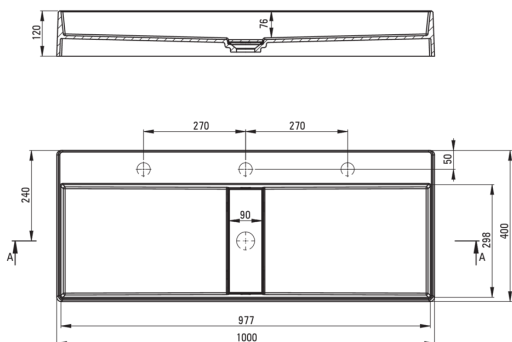

BLUR

Lavabo in granito, piano d'appoggio

deante

Codice prodotto: CQB_TU1S

EAN: 5907650868675

Colore: antracite metallizzato

Garanzia [anni]: 10

Lavabo

Materiale	granito
Larghezza [mm]	400
Lunghezza [mm]	1000
Altezza [mm]	120
Metodo di installazione	da banco/da appoggio

Caratteristiche:

- Solo i migliori materiali, la cui qualità è stata confermata da test di laboratorio
- Proprietà del granito Deante: resistenza agli urti, alle alte temperature, allo scolorimento, agli shock termici
- Le proprietà idrofobiche respingono le molecole d'acqua
- La finitura arricchita di ioni d'argento aggiunge proprietà antisettiche
- Detergente dedicato, sicuro per le superfici pulite