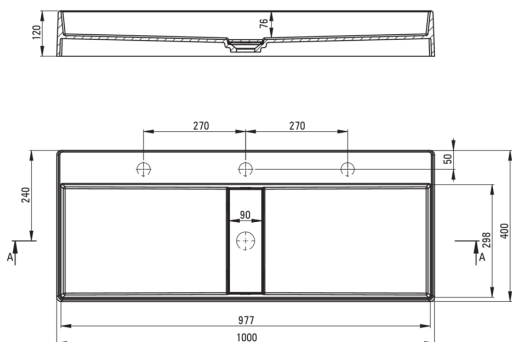

Caractéristiques:

- Seuls les meilleurs matériaux, dont la qualité a été confirmée par des tests en laboratoire
- Propriétés du granit Deante : résistance aux chocs, haute température, décoloration, choc thermique
- Les propriétés hydrophobes repoussent les molécules d'eau
- La finition enrichie en ions d'argent ajoute des propriétés antiseptiques
- Agent de nettoyage dédié, sans danger pour les surfaces nettoyées