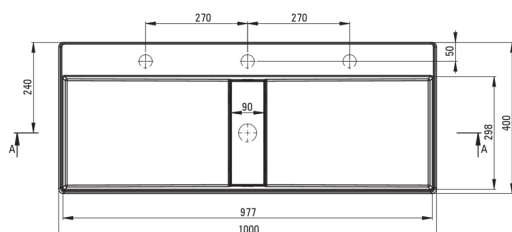

Características:

- Solo los mejores materiales cuya calidad es confirmada por la investigación en el laboratorio
- Propiedades de granito de Ante: resistencia al impacto, alta temperatura, decoloración, choque térmico
- Las propiedades hidrofóbicas repelen las partículas de agua
- El acabado enriquecido con iones de plata agrega propiedades antisépticas
- Una medida dedicada en la oferta es una caja fuerte dedicada para superficies limpias