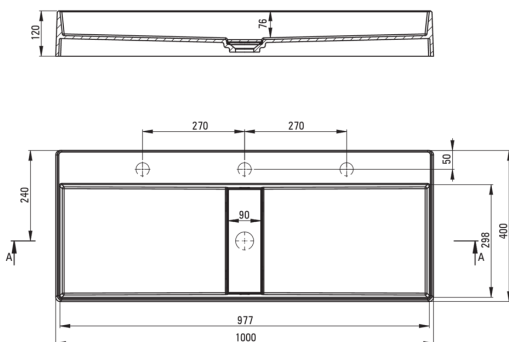

Charakteristische Merkmale:

- Nur die besten Materialien, deren Qualität durch Laboruntersuchungen bestätigt wird
- Eigenschaften von Deante-Granit: Widerstandsfähigkeit gegen Stöße, hohe Temperaturen, Verfärbungen, Temperaturschocks
- Durch die hydrophoben Eigenschaften werden Wassermoleküle abgestoßen
- Die mit Silberionen angereicherte Ausführung fügt antiseptische Eigenschaften hinzu
- Spezielles Mittel, das für die zu reinigenden Oberflächen unbedenklich ist