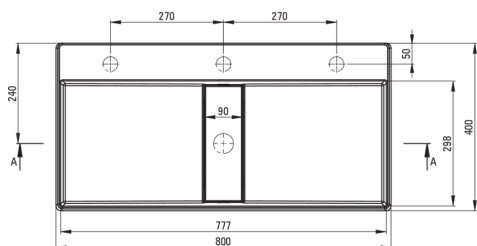

BLUR

Lavabo in granito, piano d'appoggio

deante

Codice prodotto: CQB_SU8S

EAN: 5907650868552

Colore: grigio metallizzato

Garanzia [anni]: 10

Lavabo

Materiale	granito
Larghezza [mm]	400
Lunghezza [mm]	800
Altezza [mm]	120
Metodo di installazione	da banco/da appoggio

Caratteristiche:

- Solo i migliori materiali, la cui qualità è stata confermata da test di laboratorio
- Proprietà del granito Deante: resistenza agli urti, alle alte temperature, allo scolorimento, agli shock termici
- Le proprietà idrofobiche respingono le molecole d'acqua
- La finitura arricchita di ioni d'argento aggiunge proprietà antisettiche
- Detergente dedicato, sicuro per le superfici pulite