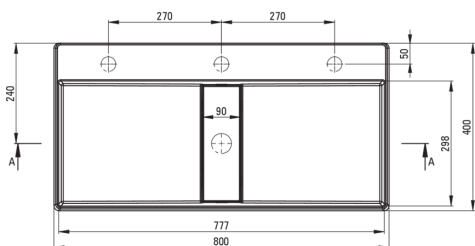

BLUR

Lavabo en granit, comptoir

Code produit: CQB_SU8S

EAN: 5907650868552

Couleur: gris métallisé

Garantie [années]: 10

Lavabo

Matériel	granit
Largeur [mm]	400
Longueur [mm]	800
Hauteur [mm]	120
Méthode de montage	comptoir/debout

Caractéristiques:

- Seuls les meilleurs matériaux, dont la qualité a été confirmée par des tests en laboratoire
- Propriétés du granit Deante : résistance aux chocs, haute température, décoloration, choc thermique
- Les propriétés hydrophobes repoussent les molécules d'eau
- La finition enrichie en ions d'argent ajoute des propriétés antiseptiques
- Agent de nettoyage dédié, sans danger pour les surfaces nettoyées