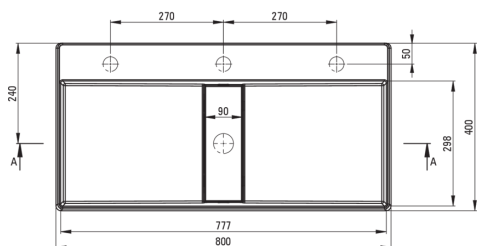

Características:

- Solo los mejores materiales cuya calidad es confirmada por la investigación en el laboratorio
- Propiedades de granito de Ante: resistencia al impacto, alta temperatura, decoloración, choque térmico
- Las propiedades hidrofóbicas repelen las partículas de agua
- El acabado enriquecido con iones de plata agrega propiedades antisépticas
- Una medida dedicada en la oferta es una caja fuerte dedicada para superficies limpias