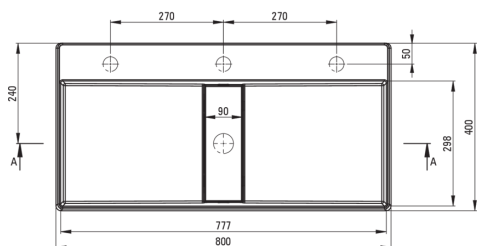

Charakteristische Merkmale:

- Nur die besten Materialien, deren Qualität durch Laboruntersuchungen bestätigt wird
- Eigenschaften von Deante-Granit: Widerstandsfähigkeit gegen Stöße, hohe Temperaturen, Verfärbungen, Temperaturschocks
- Durch die hydrophoben Eigenschaften werden Wassermoleküle abgestoßen
- Die mit Silberionen angereicherte Ausführung fügt antiseptische Eigenschaften hinzu
- Spezielles Mittel, das für die zu reinigenden Oberflächen unbedenklich ist