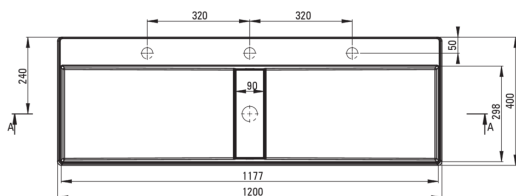

BLUR

Lavoar din granit, blat

deante

Codul produsului: CQB_SU2S

EAN: 5907650868712

Culoarea: gri metalic

Garanție [ani]: 10

Lavoar

Material	granit
Lățime [mm]	400
Lungimea [mm]	1200
Înălțime [mm]	120
Metoda de instalare	blat/ de sine stătător

Caracteristici:

- Doar cele mai bune materiale, a căror calitate a fost certificată prin teste de laborator
- Proprietățile granitului Deante: rezistență la impact, temperatură ridicată, decolorare, șoc termic
- Proprietățile hidrofobe resping moleculele de apă
- Finisajul îmbogățit cu ioni de argint adaugă proprietăți antiseptice
- Agent de curățare special, sigur pentru suprafețele curățate