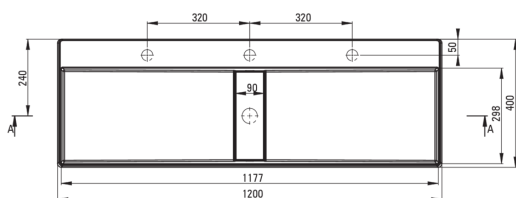

BLUR

Lavabo en granit, comptoir

Code produit: CQB_SU2S

EAN: 5907650868712

Couleur: gris métallisé

Garantie [années]: 10

Lavabo

Matériel	granit
Largeur [mm]	400
Longueur [mm]	1200
Hauteur [mm]	120
Méthode de montage	comptoir/debout

Caractéristiques:

- Seuls les meilleurs matériaux, dont la qualité a été confirmée par des tests en laboratoire
- Propriétés du granit Deante : résistance aux chocs, haute température, décoloration, choc thermique
- Les propriétés hydrophobes repoussent les molécules d'eau
- La finition enrichie en ions d'argent ajoute des propriétés antiseptiques
- Agent de nettoyage dédié, sans danger pour les surfaces nettoyées