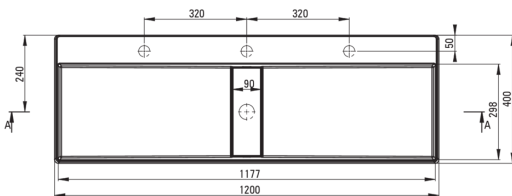

BLUR

Lavabo de granito, encimera

Código de producto: CQB_SU2S

EAN: 5907650868712

Color: gris metálico

Garantía [años]: 10

Lavabo

Material	granito
Ancho [mm]	400
Longitud [mm]	1200
Altura [mm]	120
Metodo de instalacion	encimera/de pie

Características:

- Solo los mejores materiales cuya calidad es confirmada por la investigación en el laboratorio
- Propiedades de granito de Ante: resistencia al impacto, alta temperatura, decoloración, choque térmico
- Las propiedades hidrofóbicas repelen las partículas de agua
- El acabado enriquecido con iones de plata agrega propiedades antisépticas
- Una medida dedicada en la oferta es una caja fuerte dedicada para superficies limpias