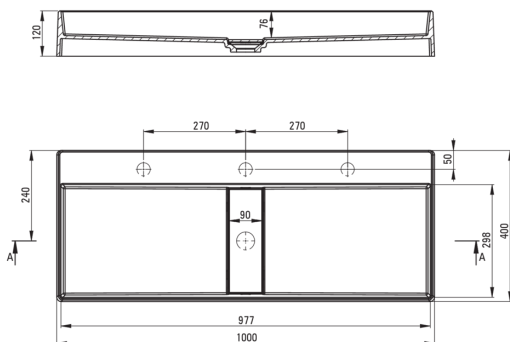

BLUR

Lavabo in granito, piano d'appoggio

deante

Codice prodotto: CQB_SU1S

EAN: 5907650868668

Colore: grigio metallizzato

Garanzia [anni]: 10

Lavabo

Materiale	granito
Larghezza [mm]	400
Lunghezza [mm]	1000
Altezza [mm]	120
Metodo di installazione	da banco/da appoggio

Caratteristiche:

- Solo i migliori materiali, la cui qualità è stata confermata da test di laboratorio
- Proprietà del granito Deante: resistenza agli urti, alle alte temperature, allo scolorimento, agli shock termici
- Le proprietà idrofobiche respingono le molecole d'acqua
- La finitura arricchita di ioni d'argento aggiunge proprietà antisettiche
- Detergente dedicato, sicuro per le superfici pulite