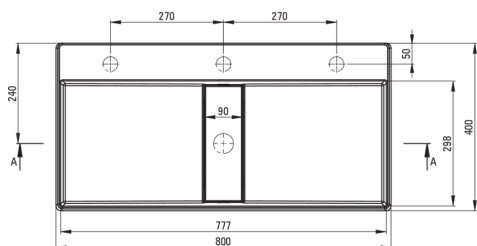

BLUR

Lavabo in granito, piano d'appoggio

deante

Codice prodotto: CQB_NU8S

EAN: 5907650868538

Colore: nero

Garanzia [anni]: 10

Lavabo

Materiale	granito
Larghezza [mm]	400
Lunghezza [mm]	800
Altezza [mm]	120
Metodo di installazione	da banco/da appoggio

Caratteristiche:

- Solo i migliori materiali, la cui qualità è stata confermata da test di laboratorio
- Proprietà del granito Deante: resistenza agli urti, alle alte temperature, allo scolorimento, agli shock termici
- Le proprietà idrofobiche respingono le molecole d'acqua
- La finitura arricchita di ioni d'argento aggiunge proprietà antisettiche
- Detergente dedicato, sicuro per le superfici pulite