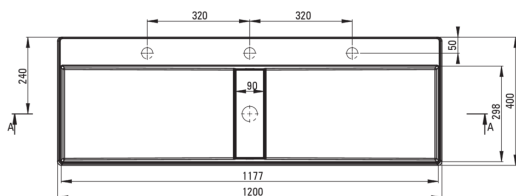

BLUR

Lavoar din granit, blat

deante

Codul produsului: CQB_NU2S

EAN: 5907650868705

Culoarea: nero

Garanție [ani]: 10

Lavoar

Material	granit
Lățime [mm]	400
Lungimea [mm]	1200
Înălțime [mm]	120
Metoda de instalare	blat/ de sine stătător

Caracteristici:

- Doar cele mai bune materiale, a căror calitate a fost certificată prin teste de laborator
- Proprietățile granitului Deante: rezistență la impact, temperatură ridicată, decolorare, șoc termic
- Proprietățile hidrofobe resping moleculele de apă
- Finisajul îmbogățit cu ioni de argint adaugă proprietăți antiseptice
- Agent de curățare special, sigur pentru suprafețele curățate