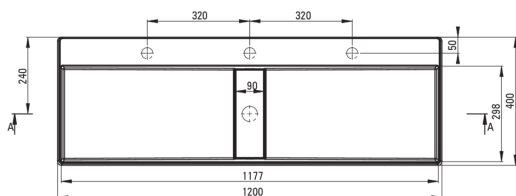

BLUR

Lavabo in granito, piano d'appoggio

deante

Codice prodotto: CQB_NU2S

EAN: 5907650868705

Colore: nero

Garanzia [anni]: 10

Lavabo

Materiale	granito
Larghezza [mm]	400
Lunghezza [mm]	1200
Altezza [mm]	120
Metodo di installazione	da banco/da appoggio

Caratteristiche:

- Solo i migliori materiali, la cui qualità è stata confermata da test di laboratorio
- Proprietà del granito Deante: resistenza agli urti, alle alte temperature, allo scolorimento, agli shock termici
- Le proprietà idrofobiche respingono le molecole d'acqua
- La finitura arricchita di ioni d'argento aggiunge proprietà antisettiche
- Detergente dedicato, sicuro per le superfici pulite