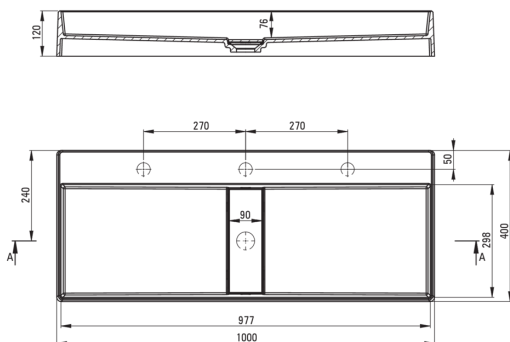

BLUR

Lavabo in granito, piano d'appoggio

deante

Codice prodotto: CQB_NU1S

EAN: 5907650868651

Colore: nero

Garanzia [anni]: 10

Lavabo

Materiale	granito
Larghezza [mm]	400
Lunghezza [mm]	1000
Altezza [mm]	120
Metodo di installazione	da banco/da appoggio

Caratteristiche:

- Solo i migliori materiali, la cui qualità è stata confermata da test di laboratorio
- Proprietà del granito Deante: resistenza agli urti, alle alte temperature, allo scolorimento, agli shock termici
- Le proprietà idrofobiche respingono le molecole d'acqua
- La finitura arricchita di ioni d'argento aggiunge proprietà antisettiche
- Detergente dedicato, sicuro per le superfici pulite