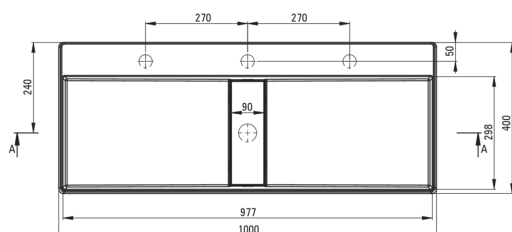

Caractéristiques:

- Seuls les meilleurs matériaux, dont la qualité a été confirmée par des tests en laboratoire
- Propriétés du granit Deante : résistance aux chocs, haute température, décoloration, choc thermique
- Les propriétés hydrophobes repoussent les molécules d'eau
- La finition enrichie en ions d'argent ajoute des propriétés antiseptiques
- Agent de nettoyage dédié, sans danger pour les surfaces nettoyées