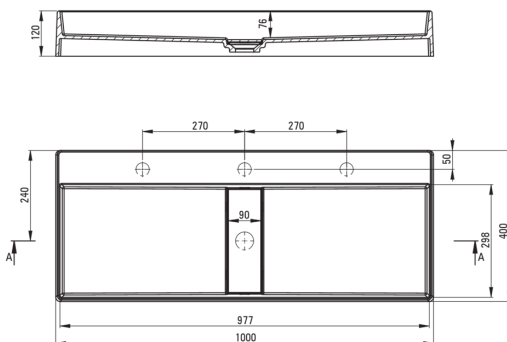

BLUR

Granitwaschbecken, Aufsatz

Artikel-Nr.: CQB_NU1S
EAN: 5907650868651
Farbe: Nero
Garantie [Jahre]: 10

Waschbecken

Material	Granit
Breite [mm]	400
Länge	1000
Höhe	120
Methode der Montage	Aufsatz/Stell

Charakteristische Merkmale:

- Nur die besten Materialien, deren Qualität durch Laboruntersuchungen bestätigt wird
- Eigenschaften von Deante-Granit: Widerstandsfähigkeit gegen Stöße, hohe Temperaturen, Verfärbungen, Temperaturschocks
- Durch die hydrophoben Eigenschaften werden Wassermoleküle abgestoßen
- Die mit Silberionen angereicherte Ausführung fügt antiseptische Eigenschaften hinzu
- Spezielles Mittel, das für die zu reinigenden Oberflächen unbedenklich ist