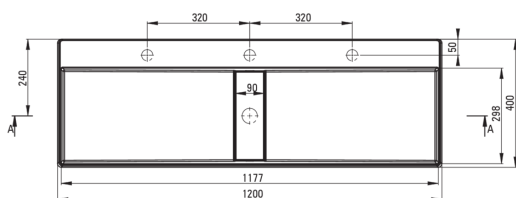

BLUR

Lavabo en granit, comptoir

deante

Code produit: CQB_AU2S

EAN: 5907650868699

Couleur: alabaster

Garantie [années]: 10

Lavabo

Matériel	granit
Largeur [mm]	400
Longueur [mm]	1200
Hauteur [mm]	120
Méthode de montage	comptoir/debout

Caractéristiques:

- Seuls les meilleurs matériaux, dont la qualité a été confirmée par des tests en laboratoire
- Propriétés du granit Deante : résistance aux chocs, haute température, décoloration, choc thermique
- Les propriétés hydrophobes repoussent les molécules d'eau
- La finition enrichie en ions d'argent ajoute des propriétés antiseptiques
- Agent de nettoyage dédié, sans danger pour les surfaces nettoyées