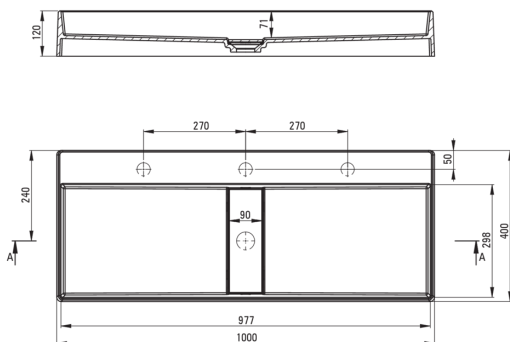

Caractéristiques:

- Seuls les meilleurs matériaux, dont la qualité a été confirmée par des tests en laboratoire
- Propriétés du granit Deante : résistance aux chocs, haute température, décoloration, choc thermique
- Les propriétés hydrophobes repoussent les molécules d'eau
- La finition enrichie en ions d'argent ajoute des propriétés antiseptiques
- Agent de nettoyage dédié, sans danger pour les surfaces nettoyées