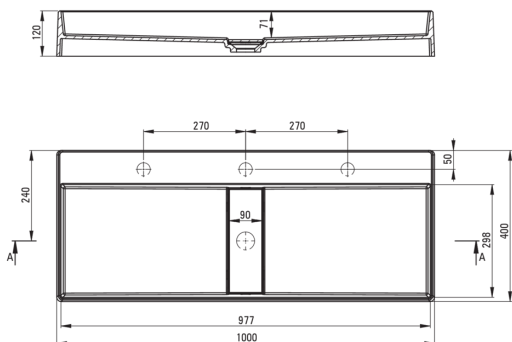

BLUR

Lavabo de granito, encimera

deante

Código de producto: CQB_AU1S

EAN: 5907650868644

Color: alabastro

Garantía [años]: 10

Lavabo

Material	granito
Ancho [mm]	400
Longitud [mm]	1000
Altura [mm]	120
Metodo de instalacion	encimera/de pie

Características:

- Solo los mejores materiales cuya calidad es confirmada por la investigación en el laboratorio
- Propiedades de granito de Ante: resistencia al impacto, alta temperatura, decoloración, choque térmico
- Las propiedades hidrofóbicas repelen las partículas de agua
- El acabado enriquecido con iones de plata agrega propiedades antisépticas
- Una medida dedicada en la oferta es una caja fuerte dedicada para superficies limpias