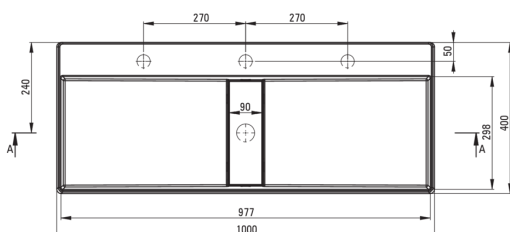

Charakteristische Merkmale:

- Nur die besten Materialien, deren Qualität durch Laboruntersuchungen bestätigt wird
- Eigenschaften von Deante-Granit: Widerstandsfähigkeit gegen Stöße, hohe Temperaturen, Verfärbungen, Temperaturschocks
- Durch die hydrophoben Eigenschaften werden Wassermoleküle abgestoßen
- Die mit Silberionen angereicherte Ausführung fügt antiseptische Eigenschaften hinzu
- Spezielles Mittel, das für die zu reinigenden Oberflächen unbedenklich ist