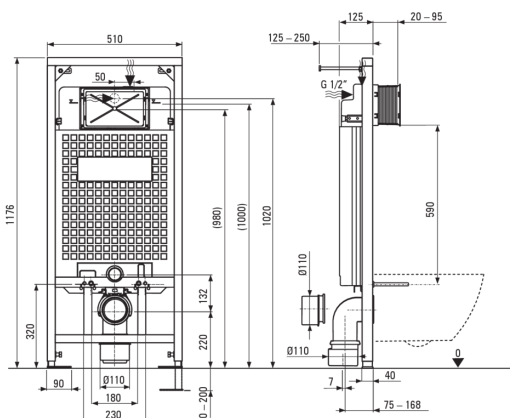

BORO

WC set, podometen

koda izdelka: CMOS6SPW

EAN: 5907650884088

Barva: krom, bel

Garancija [leta]: 10

Podometni okvir

Nastavitev višine okvirja [mm]	200
Kapaciteta posode [l]	9
Dvojno spiranje [l]	3/6
Za lažje ohišje	Ja
Za montažo pred nosilno steno	Ja
Priključni ventil g1/2"	Ja
Tiho praznjenje in polnjenje	Ja
Razmik montažnih vijakov 180 mm in 230 mm	Ja

Wc školjka

Finiš	bel
Tip	stenski
Tip roba	brezroben

Gumbi za okvirje

Finiš	krom
Tip površine	lesk
Tip gumba	dvodelno

karakteristike:

- Samo najboljši materiali, katerih kakovost je potrjena z laboratorijskimi testi
- Trda in trpežna keramika, ki po dolgotrajni uporabi ne izgubi svojih lastnosti
- Pokrov z mehkim zapiranjem - preprečuje glasno udarjanje ob školjko
- Antibakterijski premaz, ki preprečuje rast mikroorganizmov
- Brez roba za lažje vzdrževanje čistoče in higiene
- Higijenski certifikat Državnega inštituta za higieno, ki potrjuje skladnost izdelka z varnostnimi standardi
- Dvodelni gumb, ki omogoča nastavitev količine vode za splakovanje
- Inovativen podometni okvir
- V ponudbi Deante imamo tudi varna namenska čistila