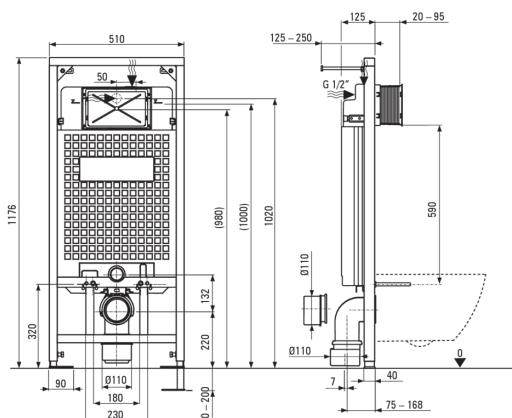

BORO

Zestaw WC podtynkowy

Cena Netto: 1300,00 zł
Cena Brutto: 1599,00 zł

Kod produktu: CMOS6SPW

EAN: 5907650884088

Kolor: chrom, biały

Gwarancja [lata]: 10

Stelaż podtynkowy

Regulacja wysokości stelaża [mm]	200
Pojemność zbiornika [l]	9
Podwójne spłukiwanie [l]	3/6
Przeznaczony do zabudowy lekkiej	Tak
Przeznaczony do zabudowy przed ścianą nośną	Tak
Zawór przyłączeniowy g1/2"	Tak
Ciche spłukiwanie i napełnianie	Tak
Rozstaw śrub montażowych 180 mm i 230 mm	Tak

Miska wc

Wykończenie	biały
Typ	wisząca
Rodzaj kołnierza	bezkołnierzowa

Przycisk spłukujący

Wykończenie	chrom
Rodzaj powierzchni	błysk
Rodzaj przycisku	dwudzielny

Wyróżniki:

- Tylko najlepsze materiały, których jakość potwierdzamy badaniami w laboratorium
- Twarda i wytrzymała ceramika, nie traci swoich właściwości przy długim użytkowaniu
- Deska wolnoopadająca - zapobiegająca głośnemu uderzeniu o miskę
- Powłoka antybakteryjna, zapobiegająca rozwojowi drobnoustrojów
- Miska bezkołnierzowa ułatwiająca utrzymanie czystości i higieny
- Atest higieniczny PZH potwierdzający zgodność produktu z normami bezpieczeństwa
- Przycisk dwudzielny, umożliwiający dostosowanie ilości wody użytej do spłukania, domyślnie ustawiony na poziomie 3l i 6l
- Innowacyjny stelaż podtynkowy
- W ofercie dedykowany środek bezpieczny dla czyszczonych powierzchni