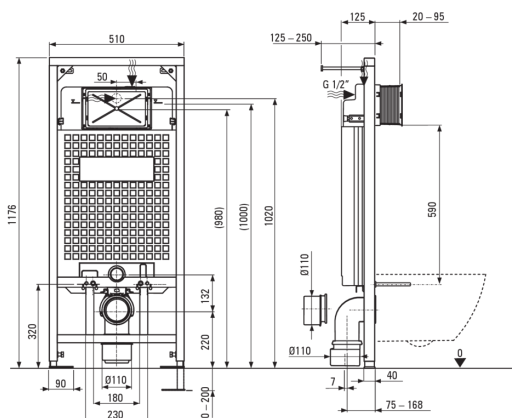

BORO

Set da toilette, a scomparsa

Codice prodotto: CMOS6SPW

EAN: 5907650884088

Colore: cromo, bianco

Garanzia [anni]: 10

Telaio per wc a scomparsa

Regolazione altezza telaio [mm]	200
Capacità serbatoio [L]	9
Doppio scarico [i]	3/6
Progettato per l'involucro leggero	Sì
Designato per l'installazione davanti al muro portante	Sì
Valvola di connessione g1/2"	Sì
Risciacquo e riempimento silenzioso	Sì
Distanza tra i bulloni di montaggio 180 mm e 230 mm	Sì

Vaso wc

Finitura	bianco
Tipo	a parete
Tipo a cerchione	senza bordo

Pulsanti per il telaio

Finitura	cromo
Tipo di superficie	lucentezza
Tipo a bottone	doppio

Caratteristiche:

- Solo i migliori materiali, la cui qualità è stata confermata da test di laboratorio
- La ceramica dura e resistente non perde le sue proprietà con l'uso prolungato
- Sedile del WC con chiusura morbida
- Rivestimento antibatterico che impedisce la crescita di microorganismi
- Vaso senza bordo per facilitare la pulizia e l'igiene
- Certificato igienico dell'Istituto Nazionale di Igiene che conferma la conformità del prodotto agli standard di sicurezza
- Pulsante doppio, che consente di regolare la quantità di acqua utilizzata per lo sciacquone
- Detergente dedicato, sicuro per le superfici pulite