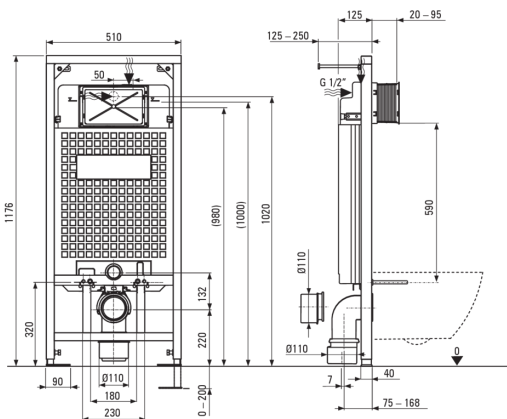

**Cikkszám:** CMOS6SPW  
**EAN:** 5907650884088  
**Szín:** króm, Fehér  
**Garancia [év]:** 10

### Falsík alatti keret

A keret magasságának beállítása (mm)	200
Tartály kapacitása [l]	9
Dupla öblítés [l]	3/6
Könnyűszerkezetes építésre tervezve	Igen
A teherhordó fal elé történő beépítésre tervezve	Igen
Csatlakozószelep g1/2"	Igen
Csendes öblítés és töltés	Igen
Szerelőcsavarok távolsága 180 mm és 230 mm	Igen

### Wc-csésze

Kivitelezés	Fehér
Típus	falra tehető
Perem típusa	perem nélküli