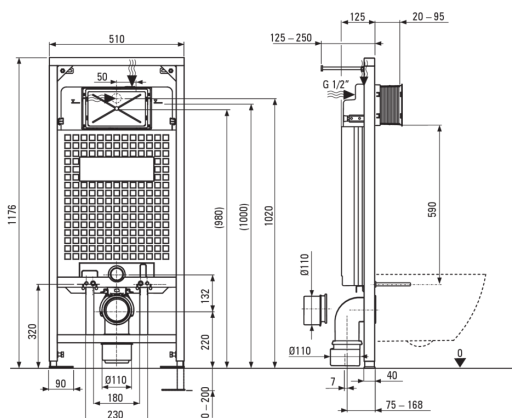

BORO

Juego de baño, oculto

deante

Código de producto: CMOS6SPW

EAN: 5907650884088

Color: cromo, blanco

Garantía [años]: 10

Marco de inodoro oculto

Ajuste de altura del marco [mm]	200
Capacidad del tanque [l]	9
Doble descarga [l]	3/6
Designado para carcasa ligera	Sí
Designado para la instalación frente a la pared de carga	Sí
Válvula de conexión g1/2"	Sí
Silencioso enjuague y relleno	Sí
Perno de montaje espacio de 180 mm y 230 mm	Sí

Copa de inodoro

Finalizar	blanco
Tipo	montado en la pared
Tipo de llanta	sin aros

Botones para el marco

Finalizar	cromo
Tipo de superficie	brillar
Tipo de botón	Tontería

Características:

- Solo los mejores materiales cuya calidad es confirmada por la investigación en el laboratorio
- Cerámica dura y duradera, no pierde sus propiedades con un uso largo
- Tablero de colorado lento: evitando un fuerte impacto en un tazón
- Recubrimiento antibacteriano, evitando el desarrollo de microorganismos
- Cubeta sin reborde para facilitar la limpieza y la higiene
- Certificado de higiene PZH Confirmando el cumplimiento del producto con los estándares de seguridad
- Tw su botón, permitiendo el ajuste de la cantidad de agua utilizada para enjuague
- Marco innovador oculto
- Una medida dedicada en la oferta es una caja fuerte dedicada para superficies limpias