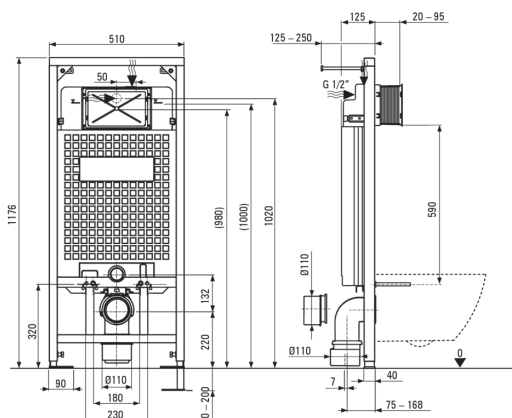

BORO

Унітаз з сидінням,
прихований

 **deante**

Код продукту: CMON6SPW

EAN: 5907650884101

Колір: чорно, білий

Гарантія: 10

Стелаж прихованого монтажу

Регулювання висоти стійки [мм]	200
Ємність бака [л]	9
Подвійний змив [л]	3/6
Призначений для легкої установки	Так
Призначений для установки перед несучою стіною	Так
З'єднувальний клапан g1 / 2"	Так
Сієхе промивання і наповнення	Так
Відстань між монтажними гвинтами 180 мм і 230 мм	Так