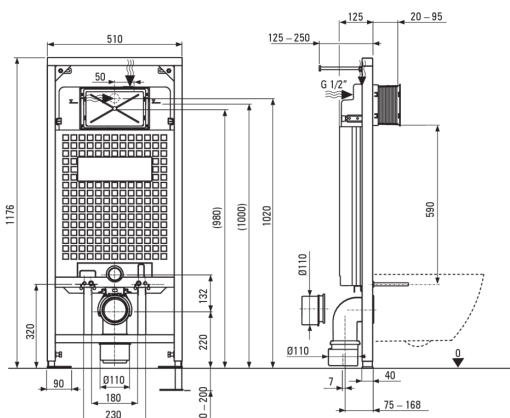

BORO

WC set, podometen

koda izdelka: CMON6SPW

EAN: 5907650884101

Barva: Nero, bel

Garancija [leta]: 10

Podometni okvir

Nastavitev višine okvirja [mm]	200
Kapaciteta posode [l]	9
Dvojno spiranje [l]	3/6
Za lažje ohišje	Ja
Za montažo pred nosilno steno	Ja
Priključni ventil g1/2"	Ja
Tiho praznjenje in polnjenje	Ja
Razmik montažnih vijakov 180 mm in 230 mm	Ja

Wc školjka

Finiš	bel
Tip	stenski
Tip roba	brezroben

Gumbi za okvirje

Finiš	Nero
Tip površine	mat
Tip gumba	dvodelno

karakteristike:

- Samo najboljši materiali, katerih kakovost je potrjena z laboratorijskimi testi
- Trda in trpežna keramika, ki po dolgotrajni uporabi ne izgubi svojih lastnosti
- Pokrov z mehkim zapiranjem - preprečuje glasno udarjanje ob školjko
- Antibakterijski premaz, ki preprečuje rast mikroorganizmov
- Brez roba za lažje vzdrževanje čistoče in higiene
- Higijenski certifikat Državnega inštituta za higieno, ki potrjuje skladnost izdelka z varnostnimi standardi
- Dvodelni gumb, ki omogoča nastavitev količine vode za splakovanje
- Inovativen podometni okvir
- V ponudbi Deante imamo tudi varna namenska čistila