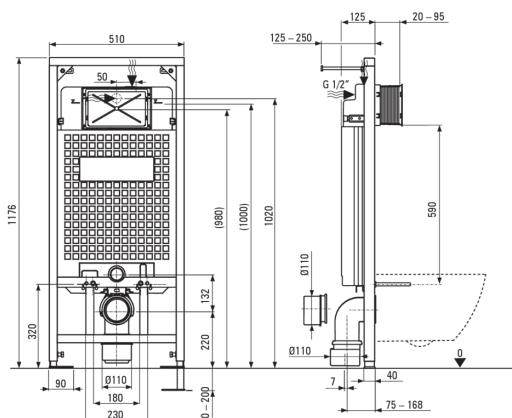

BORO

Zestaw WC podtynkowy

Cena Netto: 1300,00 zł
Cena Brutto: 1599,00 zł

Kod produktu: CMON6SPW

EAN: 5907650884101

Kolor: nero, biały

Gwarancja [lata]: 10

Stelaż podtynkowy

Regulacja wysokości stelaża [mm]	200
Pojemność zbiornika [l]	9
Podwójne spłukiwanie [l]	3/6
Przeznaczony do zabudowy lekkiej	Tak
Przeznaczony do zabudowy przed ścianą nośną	Tak
Zawór przyłączeniowy g1/2"	Tak
Ciche spłukiwanie i napełnianie	Tak
Rozstaw śrub montażowych 180 mm i 230 mm	Tak

Miska wc

Wykończenie	biały
Typ	wisząca
Rodzaj kołnierza	bezkołnierzowa

Przycisk spłukujący

Wykończenie	nero
Rodzaj powierzchni	mat
Rodzaj przycisku	dwudzielny

Wyróżniki:

- Tylko najlepsze materiały, których jakość potwierdzamy badaniami w laboratorium
- Twarda i wytrzymała ceramika, nie traci swoich właściwości przy długim użytkowaniu
- Deska wolnoopadająca - zapobiegająca głośnemu uderzeniu o miskę
- Powłoka antybakteryjna, zapobiegająca rozwojowi drobnoustrojów
- Miska bezkołnierzowa ułatwiająca utrzymanie czystości i higieny
- Atest higieniczny PZH potwierdzający zgodność produktu z normami bezpieczeństwa
- Przycisk dwudzielny, umożliwiający dostosowanie ilości wody użytej do spłukania, domyślnie ustawiony na poziomie 3l i 6l
- Innowacyjny stelaż podtynkowy
- W ofercie dedykowany środek bezpieczny dla czyszczonych powierzchni