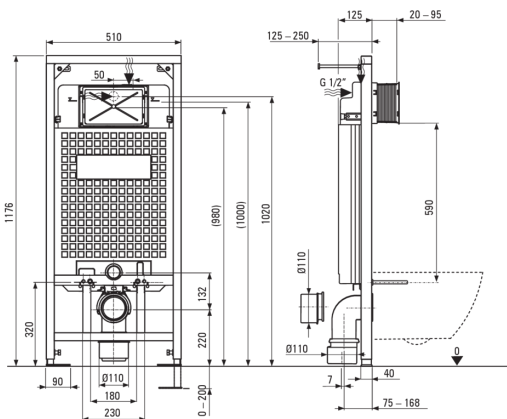

Cikkszám: CMON6SPW
EAN: 5907650884101
Szín: Nero, Fehér
Garancia [év]: 10

Falsík alatti keret

A keret magasságának beállítása (mm)	200
Tartály kapacitása [l]	9
Dupla öblítés [l]	3/6
Könnyűszerkezetes építésre tervezve	Igen
A teherhordó fal elé történő beépítésre tervezve	Igen
Csatlakozószelep g1/2"	Igen
Csendes öblítés és töltés	Igen
Szerelőcsavarok távolsága 180 mm és 230 mm	Igen

Wc-csésze

Kivitelezés	Fehér
Típus	falra tehető
Perem típusa	perem nélküli

Öblítő gomb

Kivitelezés	Nero
Felület típusa	matt
A gomb típusa	kétkaros

Kiemelések:

- Csak a legjobb alapanyagokból, amelyek minőségét laboratóriumi vizsgálatok igazolták
- A kemény és tartós kerámia nem veszíti el tulajdonságait a hosszú használat során sem
- Soft-close Wc-ülőke - elkerüljük az ülőke hangos becsapódását a csészébe
- Antibakteriális bevonat a mikroorganizmusok szaporodásának megakadályozására
- Perem nélküli medence a könnyű tisztítás és higiénia érdekében
- Az Országos Higiéniai Intézet higiéniai tanúsítványa, amely igazolja, hogy a termék megfelel a biztonsági előírásoknak
- Kétirányú gomb, amellyel beállíthatja az öblítéshez használt víz mennyiségét
- Innovatív falsík alatti keret
- Dedikált tisztítószer, a felületek biztonságos tisztítására