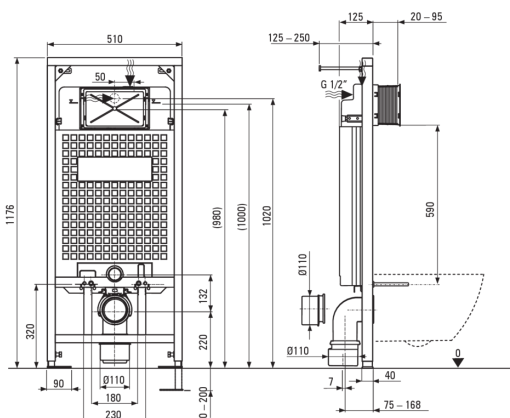

BORO

Ensemble de toilette, encastré

Code produit: CMON6SPW

EAN: 5907650884101

Couleur: nero, blanc

Garantie [années]: 10

Cadre encastré

Réglage de la hauteur du châssis [mm] 200

Capacité du réservoir [l] 9

Double chasse [l] 3/6

Conçu pour une construction légère Oui

Conçu à être installé devant un mur porteur Oui

Raccord vanne g1/2" Oui

Rinçage et remplissage silencieux Oui

Espacement des vis de montage 180 mm et 230 mm Oui