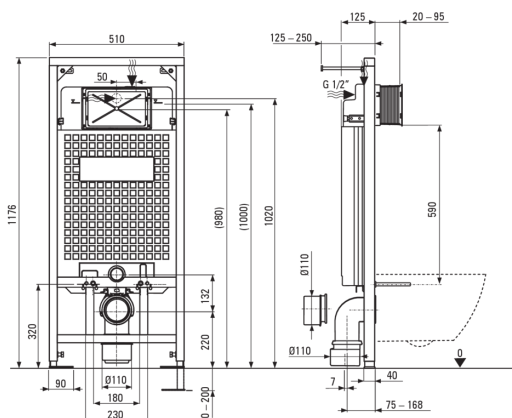

BORO

Juego de baño, oculto

deante

Código de producto: CMON6SPW

EAN: 5907650884101

Color: negro, blanco

Garantía [años]: 10

Marco de inodoro oculto

Ajuste de altura del marco [mm]	200
Capacidad del tanque [l]	9
Doble descarga [l]	3/6
Designado para carcasa ligera	Sí
Designado para la instalación frente a la pared de carga	Sí
Válvula de conexión g1/2"	Sí
Silencioso enjuague y relleno	Sí
Perno de montaje espacio de 180 mm y 230 mm	Sí

Copa de inodoro

Finalizar	blanco
Tipo	montado en la pared
Tipo de llanta	sin aros

Botones para el marco

Finalizar	negro
Tipo de superficie	mate
Tipo de botón	Tontería

Características:

- Solo los mejores materiales cuya calidad es confirmada por la investigación en el laboratorio
- Cerámica dura y duradera, no pierde sus propiedades con un uso largo
- Tablero de colorado lento: evitando un fuerte impacto en un tazón
- Recubrimiento antibacteriano, evitando el desarrollo de microorganismos
- Cubeta sin reborde para facilitar la limpieza y la higiene
- Certificado de higiene PZH Confirmando el cumplimiento del producto con los estándares de seguridad
- Tw su botón, permitiendo el ajuste de la cantidad de agua utilizada para enjuague
- Marco innovador oculto
- Una medida dedicada en la oferta es una caja fuerte dedicada para superficies limpias