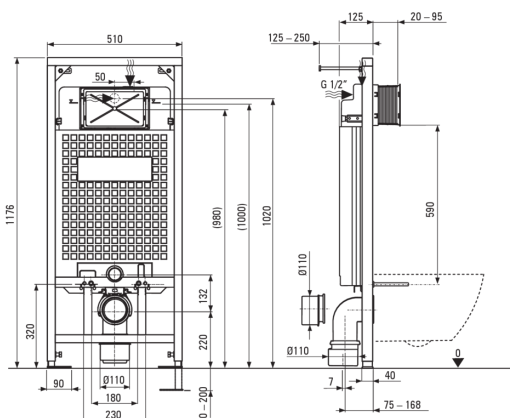

## WC set, podometen

koda izdelka: CMOA6SPW

EAN: 5907650884095

Barva: bel, bel

Garancija [leta]: 10

### Podometni okvir

Nastavitev višine okvirja [mm]	200
Kapaciteta posode [l]	9
Dvojno spiranje [l]	3/6
Za lažje ohišje	Ja
Za montažo pred nosilno steno	Ja
Priključni ventil g1/2"	Ja
Tiho praznjenje in polnjenje	Ja
Razmik montažnih vijakov 180 mm in 230 mm	Ja