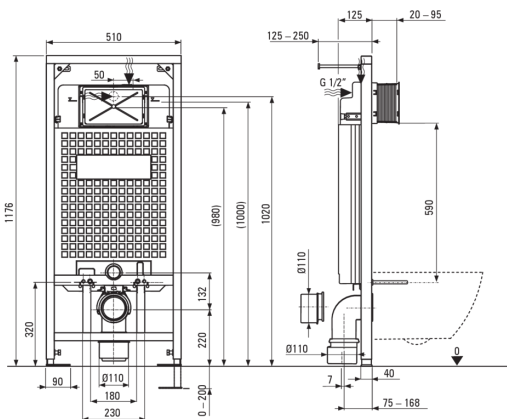

BORO

Унитаз с сиденьем, скрытого монтажа

 **deante**

Код товара: CMOA6SPW

EAN: 5907650884095

Цвет: белый, bianco

Гарантия [лет]: 10

Стелльж скрытого монтажа

Регулировка высоты стеллажа [мм] 200

Емкость бака (л) 9

Двойной смыв [л] 3/6

Предназначен для легкого строительства Да

Предназначен для установки перед несущей стеной Да

Соединительный клапан g1/2 Да

Бесшумное ополаскивание и наполнение Да

Расстояние между монтажными винтами 180 мм и 230 мм Да

Унитаз

Отделка белый

Тип висящая

Вид воротника безободковая

Кнопка для смыва

Отделка bianco

Вид поверхности мат