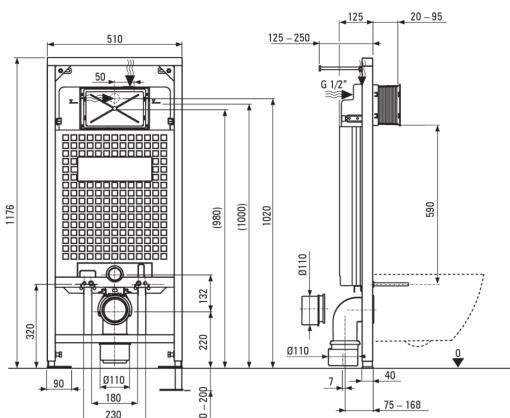

BORO

Zestaw WC podtynkowy

Cena Netto: 1300,00 zł
Cena Brutto: 1599,00 zł

Kod produktu: CMOA6SPW

EAN: 5907650884095

Kolor: biały, biało

Gwarancja [lata]: 10

Stelaż podtynkowy

Regulacja wysokości stelaża [mm]	200
Pojemność zbiornika [l]	9
Podwójne spłukiwanie [l]	3/6
Przeznaczony do zabudowy lekkiej	Tak
Przeznaczony do zabudowy przed ścianą nośną	Tak
Zawór przyłączeniowy g1/2"	Tak
Ciche spłukiwanie i napełnianie	Tak
Rozstaw śrub montażowych 180 mm i 230 mm	Tak

Miska wc

Wykończenie	biały
Typ	wisząca
Rodzaj kołnierza	bezkołnierzowa

Przycisk spłukujący

Wykończenie	bianco
Rodzaj powierzchni	mat
Rodzaj przycisku	dwudzielny

Wyróżniki:

- Tylko najlepsze materiały, których jakość potwierdzamy badaniami w laboratorium
- Twarda i wytrzymała ceramika, nie traci swoich właściwości przy długim użytkowaniu
- Deska wolnoopadająca - zapobiegająca głośnemu uderzeniu o miskę
- Powłoka antybakteryjna, zapobiegająca rozwojowi drobnoustrojów
- Miska bezkołnierzowa ułatwiająca utrzymanie czystości i higieny
- Atest higieniczny PZH potwierdzający zgodność produktu z normami bezpieczeństwa
- Przycisk dwudzielny, umożliwiający dostosowanie ilości wody użytej do spłukania, domyślnie ustawiony na poziomie 3l i 6l
- Innowacyjny stelaż podtynkowy
- W ofercie dedykowany środek bezpieczny dla czyszczonych powierzchni
- Twarda i wytrzymała ceramika, nie traci swoich właściwości przy długim użytkowaniu