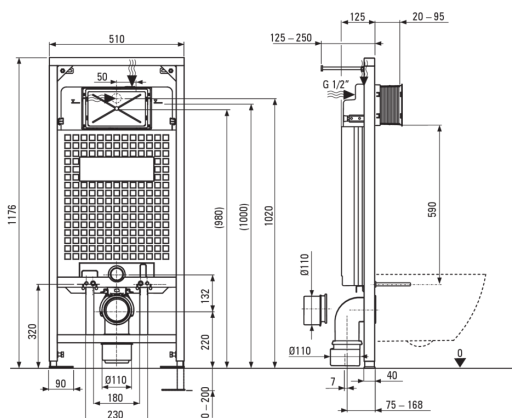

BORO

Set da toilette, a scomparsa

Codice prodotto: CMOA6SPW

EAN: 5907650884095

Colore: bianco, bianco

Garanzia [anni]: 10

Telaio per wc a scomparsa

Regolazione altezza telaio [mm]	200
Capacità serbatoio [L]	9
Doppio scarico [i]	3/6
Progettato per l'involucro leggero	Sì
Designato per l'installazione davanti al muro portante	Sì
Valvola di connessione g1/2"	Sì
Risciacquo e riempimento silenzioso	Sì
Distanza tra i bulloni di montaggio 180 mm e 230 mm	Sì

Vaso wc

Finitura	bianco
Tipo	a parete
Tipo a cerchione	senza bordo

Pulsanti per il telaio

Finitura	bianco
Tipo di superficie	opaco
Tipo a bottone	doppio

Caratteristiche:

- Solo i migliori materiali, la cui qualità è stata confermata da test di laboratorio
- La ceramica, dura e resistente, non perde le sue proprietà con l'uso prolungato.
- Sedile del WC con chiusura morbida
- Rivestimento antibatterico che impedisce la crescita di microorganismi
- Vaso senza bordo per facilitare la pulizia e l'igiene
- Certificato igienico dell'Istituto Nazionale di Igiene che conferma la conformità del prodotto agli standard di sicurezza
- Pulsante doppio, che consente di regolare la quantità di acqua utilizzata per lo sciacquone
- Detergente dedicato, sicuro per le superfici pulite
- La ceramica dura e resistente non perde le sue proprietà con l'uso prolungato