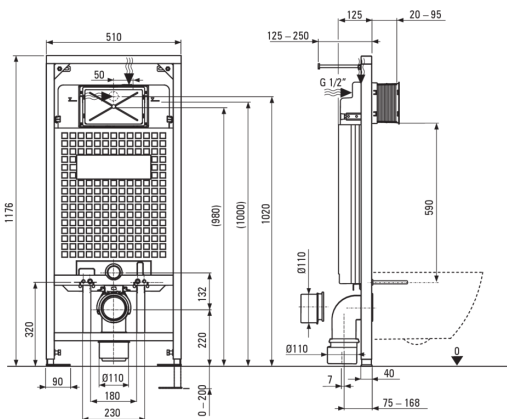

# BORO WC készlet, falsík alatti

Cikkszám: CMOA6SPW

EAN: 5907650884095

Szín: Fehér, fehér

Garancia [év]: 10

## Falsík alatti keret

A keret magasságának beállítása (mm) 200

Tartály kapacitása [l] 9

Dupla öblítés [l] 3/6

Könnyűszerkezetes építésre tervezve Igen

A teherhordó fal elé történő

beépítésre tervezve Igen

Csatlakozószelep g1/2" Igen

Csendes öblítés és töltés Igen

Szerelőcsavarok távolsága 180 mm és

230 mm Igen

## Wc-csésze

Kivitelezés Fehér

Típus falra tehető

Perem típusa perem nélküli