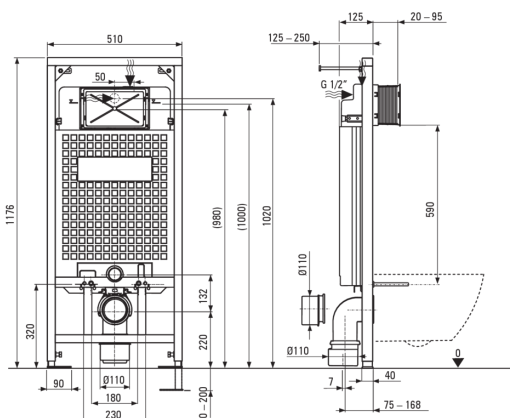

BORO

Ensemble de toilette, encastré

Code produit: CMOA6SPW

EAN: 5907650884095

Couleur: blanc, bianco

Garantie [années]: 10

Cadre encastré

Réglage de la hauteur du châssis [mm] 200

Capacité du réservoir [l] 9

Double chasse [l] 3/6

Conçu pour une construction légère Oui

Conçu à être installé devant un mur porteur Oui

Raccord vanne g1/2" Oui

Rinçage et remplissage silencieux Oui

Espacement des vis de montage 180 mm et 230 mm Oui