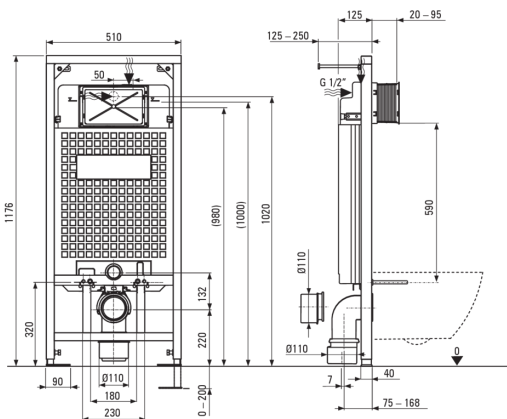

BORO

Unterputz-w-set

Artikel-Nr.: CMOA6SPW
 EAN: 5907650884095
 Farbe: weiß, bianco
 Garantie [Jahre]: 10

Unterputzgestell

Regulierung der stangenhöhe [mm]	200
Behältervolumen [l]	9
2-fache spülung [l]	3/6
Für leichtanbau bestimmt	Ja
Bestimmt für verbauung vor tragwand	Ja
G1/2"anschlussventil	Ja
Leises spülen und befüllen	Ja
Abstand der montageschrauben 180 mm und 230 mm	Ja

Wc-schüssel

Ausführung	weiß
Typ	Hänge-
Flanschart	spülrandlos

Betätigungsplatte

Ausführung	bianco
Art der oberfläche	mat
Knopfart	zweiteilig

Charakteristische Merkmale:

- Nur die besten Materialien, deren Qualität durch Laboruntersuchungen bestätigt wird
- Harte und langlebige Keramik, die ihre Eigenschaften auch bei längerem Gebrauch nicht verliert
- Sanft schließender WC-Deckel - verhindert lautes Schlagen auf die Schüssel
- Antibakterielle Beschichtung zur Verhinderung von Mikrobenwachstum
- Randlose Schüssel für einfache Reinigung und Hygiene
- PZH-Hygienezertifikat, das die Übereinstimmung des Produkts mit den Sicherheitsnormen bestätigt
- WC-Betätigungsplatte mit 2-Mengen-Spülung, zum Einstellen der Spülwassermenge
- Innovatives Vorwandinstallationssystem
- Spezielles Mittel, das für die zu reinigenden Oberflächen unbedenklich ist
- Harte und langlebige Keramik, die ihre Eigenschaften auch bei längerem Gebrauch nicht verliert