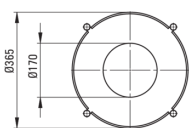

Консоля для ванної кімнати

Оздоблення	него
Спосіб монтажу	стоячий
Ширина [мм]	365
Висота [мм]	845
Матеріал	нержавіюча сталь
Регульовані ніжки	Так
Тримач для рушників	Так

Відмінна риса:

- Увага! Консоль продається без умивальника
- Гармонія та симетрія у Вашій ванній кімнаті
- Консоль для умивальників з колекції Silia
- Практична полиця для косметики
- Корисний гачок для рушників
- Пропонуємо спеціальний засіб, безпечний для очищуваних поверхонь
- Простота догляду
- Міцна сталева конструкція
- Тільки найкращі матеріали, якість яких ми підтверджуємо дослідженнями в лабораторії
- Регульовані ніжки для вирівнювання консолі
- Консоль оснащена металевою полицею