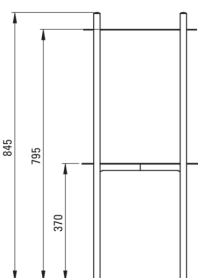

Консоля для ванної кімнати

Оздоблення	него
Спосіб монтажу	стоячий
Ширина [мм]	365
Висота [мм]	845
Матеріал	нержавіюча сталь
Регульовані ніжки	Так
Тримач для рушників	Так

Відмінна риса:

- Увага! Консоль продається без умивальника
- Гармонія та симетрія у Вашій ванній кімнаті
- Консоль для умивальників з колекції Silia
- Практична полиця для косметики
- Корисний гачок для рушників
- Пропонуємо спеціальний засіб, безпечний для очищуваних поверхонь
- Простота догляду
- Міцна сталева конструкція
- Тільки найкращі матеріали, якість яких ми підтверджуємо дослідженнями в лабораторії
- Регульовані ніжки для вирівнювання консолі
- Консоль оснащена металевою полицею