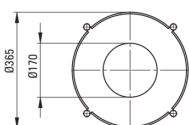

SILIA

stoječe kopalniške konzole

koda izdelka: CKS_N36A

EAN: 5907650813279

Barva: Nero

Garancija [leta]: 2

Kopalniška konzola

Finiš	Nero
Metoda montaže	stoječ
Širina [mm]	365
Višina [mm]	845
Material	nerjaveče jeklo
Nastavljive noge	Ja
Držalo za brisače	Ja