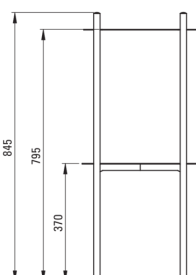

SILIA

stoječe kopalniške konzole

koda izdelka: CKS_N36A

EAN: 5907650813279

Barva: Nero

Garancija [leta]: 2

Kopalniška konzola

Finiš	Nero
Metoda montaže	stoječ
Širina [mm]	365
Višina [mm]	845
Material	nerjaveče jeklo
Nastavljive noge	Ja
Držalo za brisače	Ja