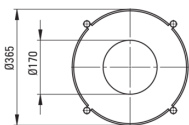

SILIA

Consolă de baie de sine stătătoare

Codul produsului: CKS_N36A

EAN: 5907650813279

Culoarea: nero

Garanție [ani]: 2

Consolă baie

Finisaj	nero
Metoda de instalare	de sine stătător
Lățime [mm]	365
Înălțime [mm]	845
Material	oțel inoxidabil
Picioare reglabile	Da
Suport pentru prosoape	Da