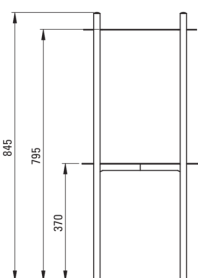

SILIA

Consolă de baie de sine stătătoare

Codul produsului: CKS_N36A

EAN: 5907650813279

Culoarea: nero

Garanție [ani]: 2

Consolă baie

Finisaj	nero
Metoda de instalare	de sine stătător
Lățime [mm]	365
Înălțime [mm]	845
Material	oțel inoxidabil
Picioare reglabile	Da
Suport pentru prosoape	Da